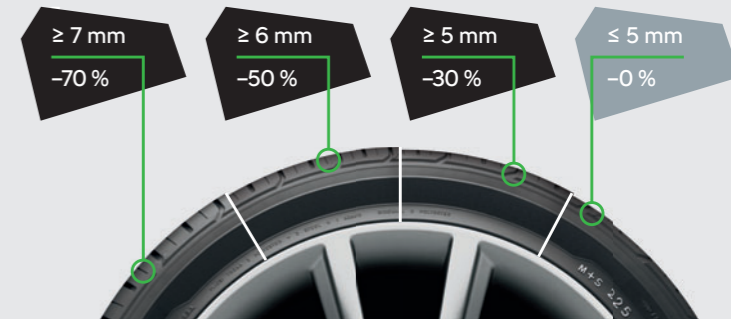

O akú zľavu môžem žiadať v rámci Pneugarancie?

Na nasledujúcom obrázku je zhrnutý postup výpočtu zľavy, ktorá vám bude poskytnutá.

Na čo sa vzťahuje Pneugarancia?

- ✓ Iba na také poškodenia pneumatík, ktoré nie je možné opraviť.
- ✓ Poškodenie spôsobené bežnou premávkou (vrátane jazdy po výtlkoch alebo po obrubníkoch).

Uplatnenie Pneugarancie je možné žiadať len v prípade, že vyriešenie poškodenia, nákup a montáž pneumatiky budú zrealizované u autorizovaného servisného partnera ŠKODA.

Na čo sa nevzťahuje Pneugarancia?

- ✗ Montáž a demontáž pneumatík a materiál potrebný na montáž.
- ✗ Poškodenie disku.